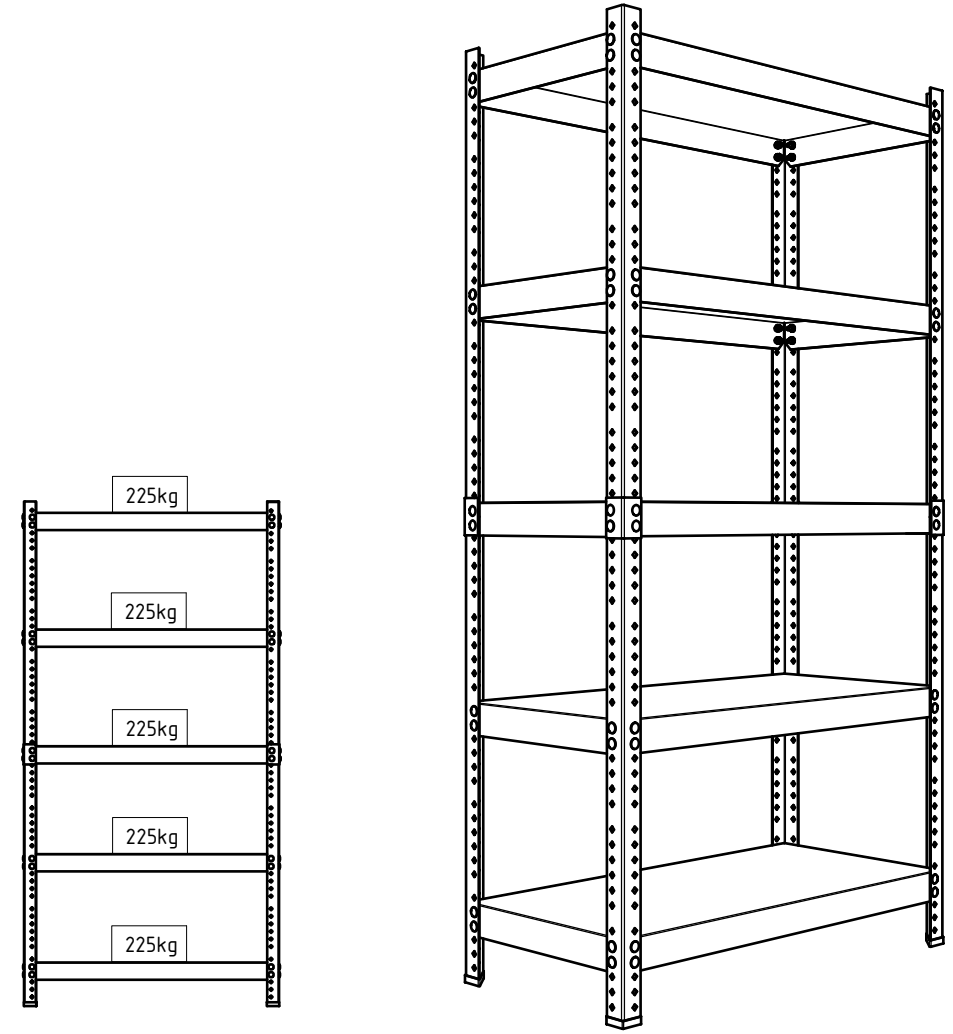

MARBO
 ul. Boczna 41
 27-200 Starachowice
 kontakt@e-regaly.pl
 tel. 0 801 000 955

 Masz pytania? Zadzwoń!

HARD METAL

	5 x
	4 x

	96 x
	96 x
	96 x
	4 x